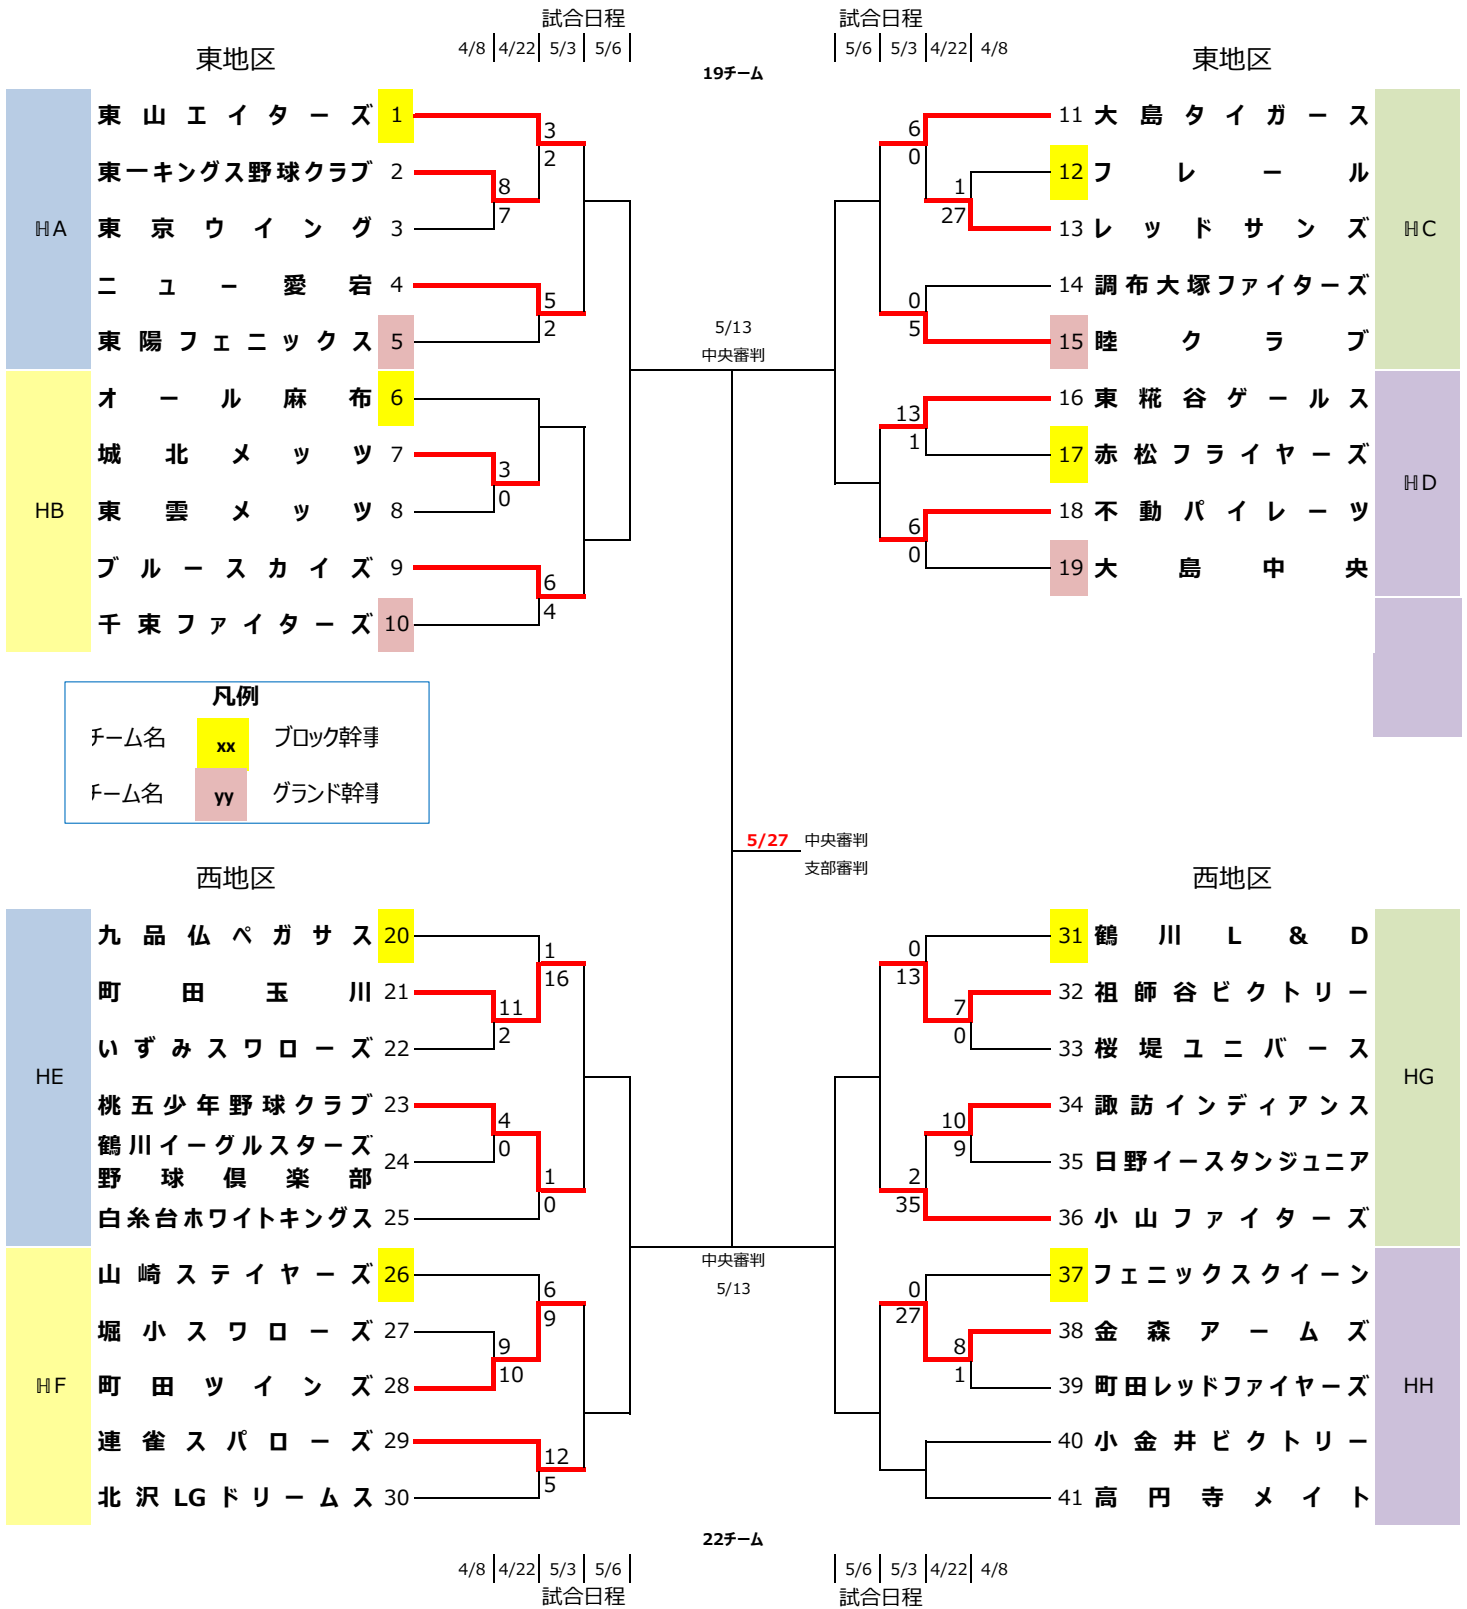

本大会の部 41チーム

凡例

チーム名 xx ブロック幹事

チーム名 yy グランド幹事

凡例

チーム名 No ブロック幹事

チーム名 No グランド幹事